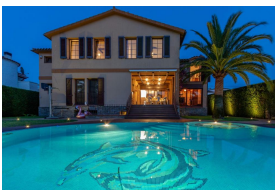

Datos generales

Tipo de inmueble: **Casa aislada** / m2: **450**

Villa

m2 parcela: **1000** Distancia de la playa: **1 km**

Año de construcción: Tipo de piscina: **Privada**

Vistas: **Vistas al canal**

Características

Número de habitaciones: Aseos: **0** Baños con bañera: **2**
8
Baños con ducha: **3** Camas de matrimonio: **5** Camas individuales: **1**
Camas con literas: **0** Cunas: **1** Sofás camas: **0**
Tipo de cocina: **Cocina independiente**

Otras características

Balcón	Terraza	Porche
Jardín	Aparcamiento	Garaje

Equipamiento

Calefacción	Aire acondicionado	Equipamiento de cocina
Tetera	Lavavajillas	Horno
Microondas	Cafetera	Nevera
Lavadora	Secadora	Plancha
Termo	Cobertura móvil	TV
Internet	Wifi gratis	Barbacoa
Muebles jardín	Muebles de jardín o exterior	Toldo
Tumbona	Alarma	Amarre
Trastero	Aspirador	Tostadora
Batidora